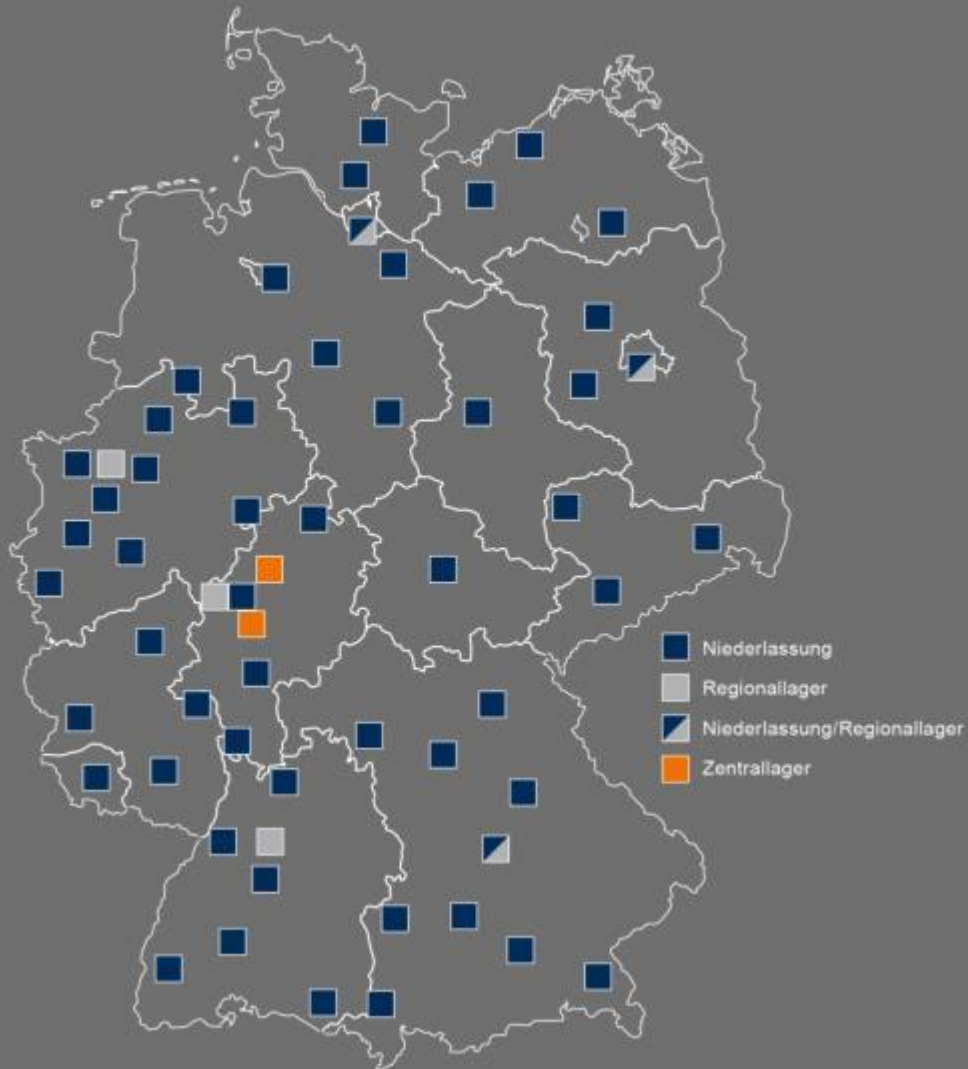

Fertigung an über
20 Standorten weltweit.

Das Buderus Niederlassungsnetz.

**Näher am Kunden, kürzere Wege,
schnellere Reaktionszeiten.
Dank 53 Niederlassungen in Deutschland.**

Buderus Niederlassung Goslar

26 Mitarbeiter
800 Kunden
250 Planer
Energieversorger
Entscheidungsträger
22 MIO Umsatz / a

Die Buderus Beratungskompetenz.

- ca. 225 Außendienstmitarbeiter
- 100 Technische Berater in 53 Niederlassungen
- 20 Großkessel-Spezialisten in 6 Vertriebsbereichen
- mehr als 20 Produktspezialisten als Backoffice in der Zentrale Buderus Deutschland

Optimale Unterstützung bei der Planung energieeffizienter Systemlösungen.

Der Buderus Lieferservice.

Bundesweit einheitlich hoher Lieferservice.

- 1 Zentrallager für Geräte und Handelsware in Butzbach
- 1 Zentrallager für Ersatzteile in Lollar
- 6 Regionallager für Geräte und Handelsware in Hamburg, Berlin, Herten, Wetzlar, Tamm und Ingolstadt
- 53 Niederlassungen mit Ausstellungen und Beratung
- insgesamt 56 Standorte mit Abholmöglichkeit