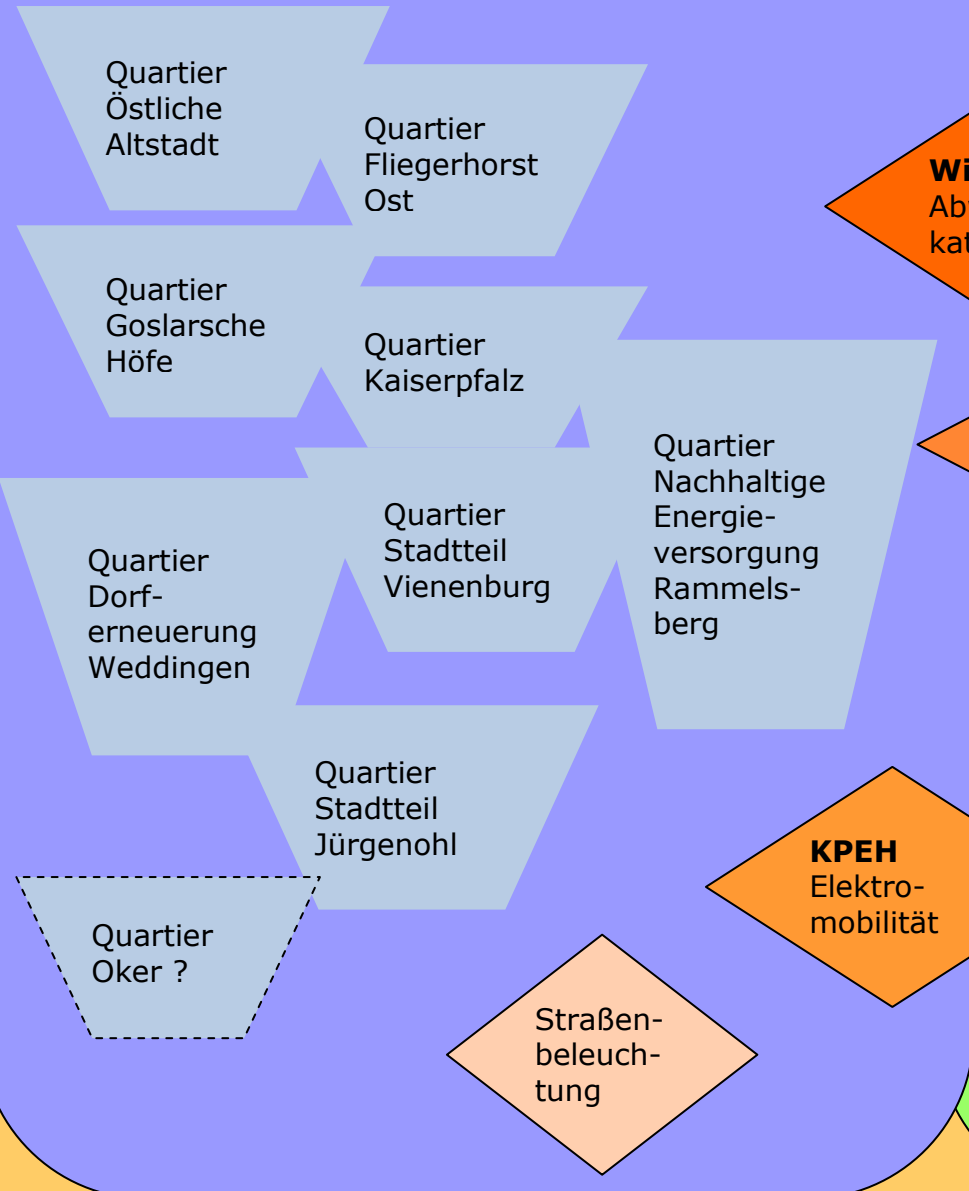

eaD

KEAN

EFZN

ERA

Stadt Goslar

WiReGo
Abwärmekataster

Bürger Energie eG

KPEH
Elektromobilität

Klimaschutz-Management

Landkreis Goslar

Regionalverband Großraum BS
MASTERPLAN Klimaschutz

REA

REKA

Landkreis Wolfenbüttel
Stadt Salzgitter

ILE
Nördl. Harzvorland

IZH
Projekt >IRH<

Landkreis Göttingen
Altkreis Osterode

Dorf-Entwicklung

Süd-niedersachsen
Plan